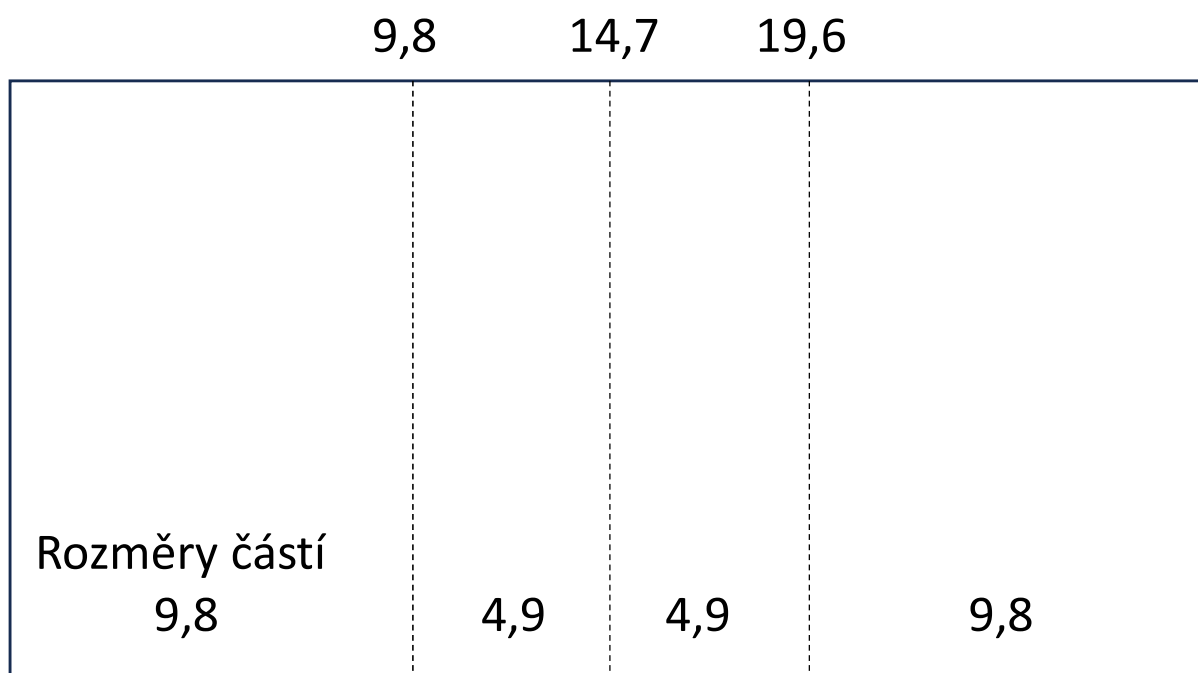

Desky alba jsou ze slabšího kartonu velikosti 15,2 x 30,5 cm, gramáž stačí i 250 g. V polovině ohneme (15,2 cm).

Vnitřní stránky jsou 14,7 x 29,4 cm, ohnout v polovině. Pak ohneme stránky ještě po 9,8 cm a po 19,6 cm.

Tyto vnitřní stránky jsem vytvořila ze slabšího papíru, gramáž 200g.